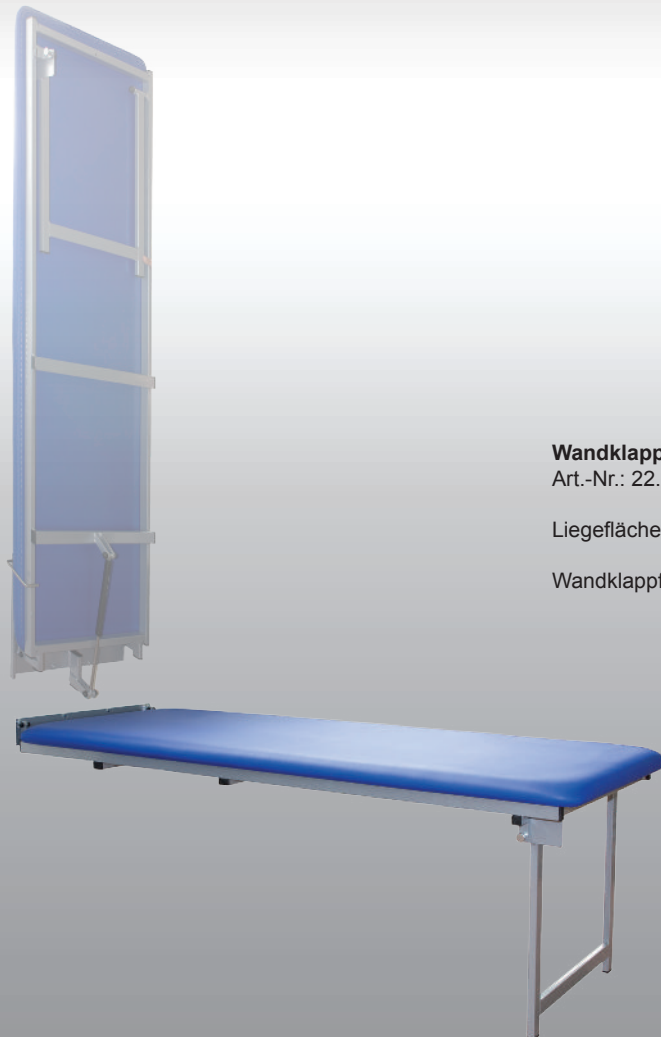

WANDKLAPPLIEGE RFH

Wandklappliege L RFH
Art.-Nr.: 22.250.00.000

Liegeflächenmaß: 65 cm x 200 cm
abweichende Größen möglich

Wandklappfunktion:
- Befestigung längsseitig
- Klappfunktion manuell

Wandklappliege S RFH
Art.-Nr.: 22.250.10.000

Liegeflächenmaß: 65 cm x 200 cm
abweichende Größen möglich

Wandklappfunktion:
- Befestigung stirnseitig
- Klappfunktion gasfederunterstützt