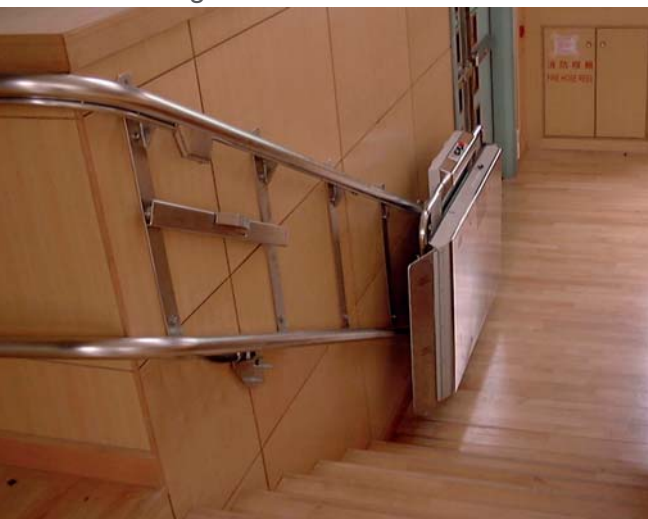

Dieser Plattformlift bietet Rollstuhlfahrern oder gehbehinderten Personen die Möglichkeit, Treppen oder steile Rampen ohne fremde Hilfe zu überwinden.

Wie im Innen- so auch im Außenbereich fügt er sich elegant in jede Umgebung ein. Ob zu Hause oder im öffentlichen Bereich, auf geraden und gewendelten Treppen, der Omega ist ein Synonym für Mobilität, Lebensqualität und Freude am Leben.

- ▶ Passend für alle Treppenformen
- ▶ Äußerst platzsparend in der Bauweise
- ▶ Entsprechend der strengsten Sicherheitsstandards geprüft und CE-zertifiziert
- ▶ Mehrere Haltestellen möglich
- ▶ Universeller Einsatz mit Plattform oder/ und Klappsitz
- ▶ Individuelle Plattformgrößen und sämtliche RAL-Farben sind möglich

Angepasst an die örtlichen Gegebenheiten, ist er nahezu überall einsetzbar.

Elegant im Design, sowie beständig gegen schlechte Wetterverhältnisse, besticht die optional erhältliche Edelstahlausführung im Innen- und Außenbereich.